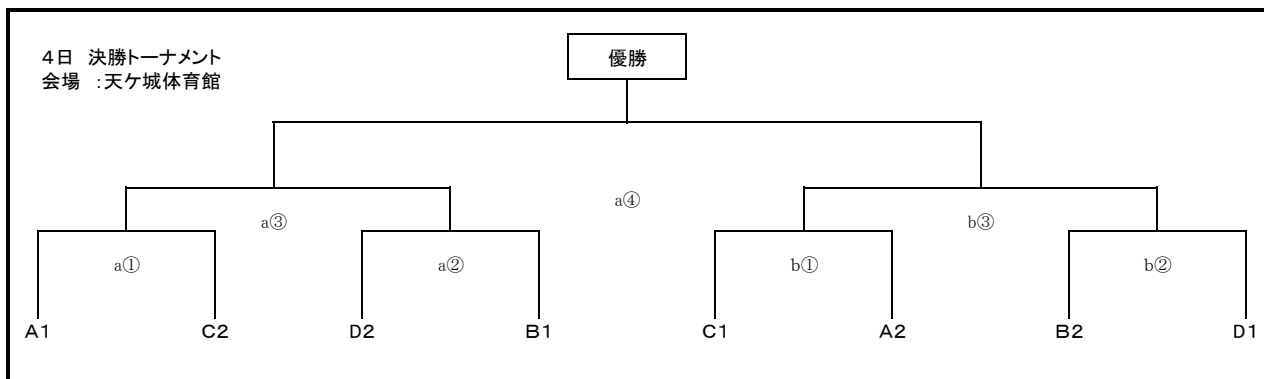

第11回チャレンジカップ小学生バレーボール大会

男子組合せ

期日: H28年12月3日(土)4(日)

会場 A・B会場 天ヶ城体育館

C・D会場 北部記念体育館

第11回チャレンジカップ小学生バレーボール大会

女子組合せ

期 日: H28年12月3日(土)4(日)