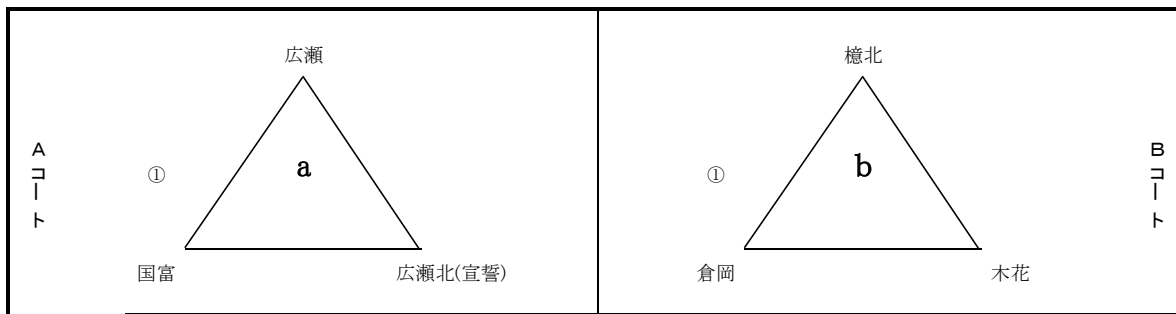

第11回チャレンジカップ小学生バレーボール大会

男子組合せ

期日: H28年12月3日(土)4(日)

会場 A・B会場 天ヶ城体育館

C・D会場 北部記念体育館

第11回チャレンジカップ小学生バレーボール大会

女子組合せ

期 日: H28年12月3日(土)4(日)