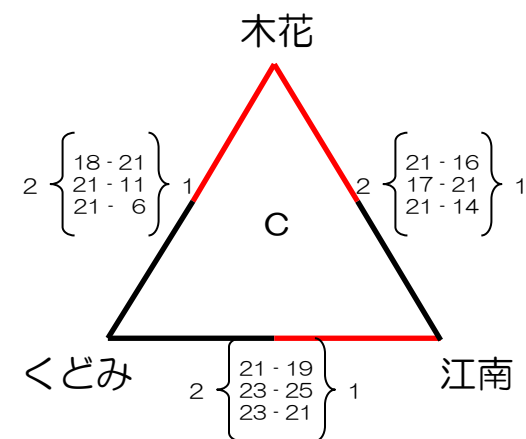

# 第18回 新人交流練成大会 小学生バレーボール大会

1月29 (日)

会場：清武体育館

男子の部

決勝リーグ・トーナメント

1月28 (土)

会場：生目の杜体育館

予選リーグ

# 第18回新人交流錬成大会小学生バレーボール大会

1月28日(土)

予選リーグ

会場：赤江小学校

会場：清武体育館

女子の部

会場：北部体育館

会場：大淀小学校

# 第18回新人交流錬成大会小学生バレーボール大会

1月29日(日)

会場：生目の杜体育館

女子の部

決勝トーナメント

順位決定トーナメント