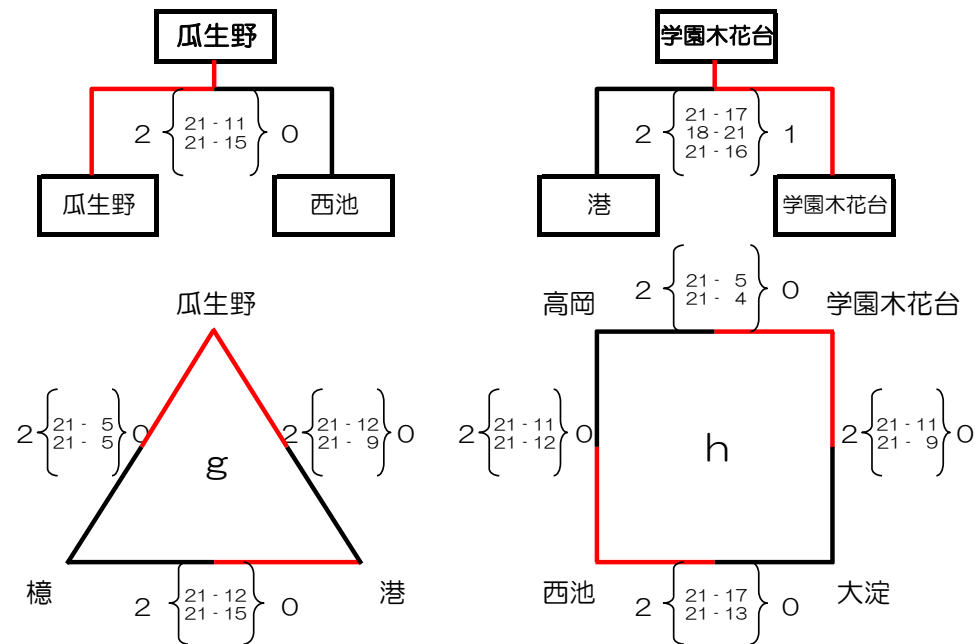

# 第18回 新人交流練成大会 小学生バレーボール大会

1月29 (日)

会場：清武体育館

男子の部

決勝リーグ・トーナメント

1月28 (土)

会場：生目の杜体育館

予選リーグ

# 第18回新人交流錬成大会小学生バレーボール大会

1月28日(土)

予選リーグ

会場：赤江小学校

会場：清武体育館

女子の部

会場：北部体育館

会場：大淀小学校

# 第18回新人交流錬成大会小学生バレーボール大会

1月29日(日)

会場：生目の杜体育館

女子の部

決勝トーナメント

順位決定トーナメント