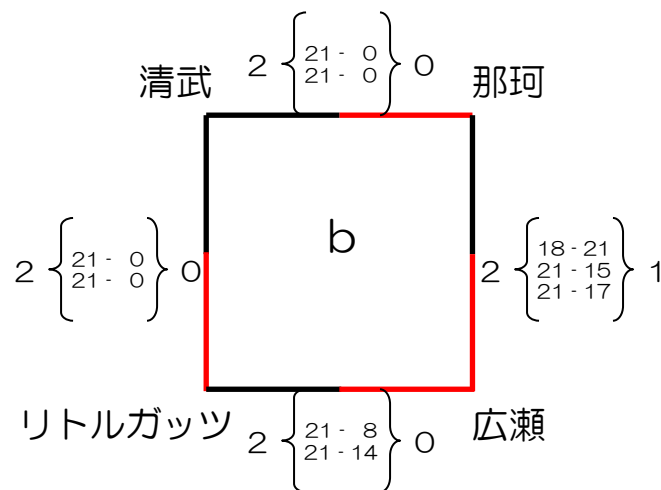

# 第18回 新人交流練成大会 小学生バレーボール大会

1月29 (日)

会場：清武体育館

男子の部

決勝リーグ・トーナメント

1月28 (土)

会場：生目の杜体育館

予選リーグ

# 第18回新人交流錬成大会小学生バレーボール大会

1月28日(土)

予選リーグ

会場：赤江小学校

会場：清武体育館

女子の部

会場：北部体育館

会場：大淀小学校

# 第18回新人交流錬成大会小学生バレーボール大会

1月29日(日)

会場：生目の杜体育館

女子の部

決勝トーナメント

順位決定トーナメント