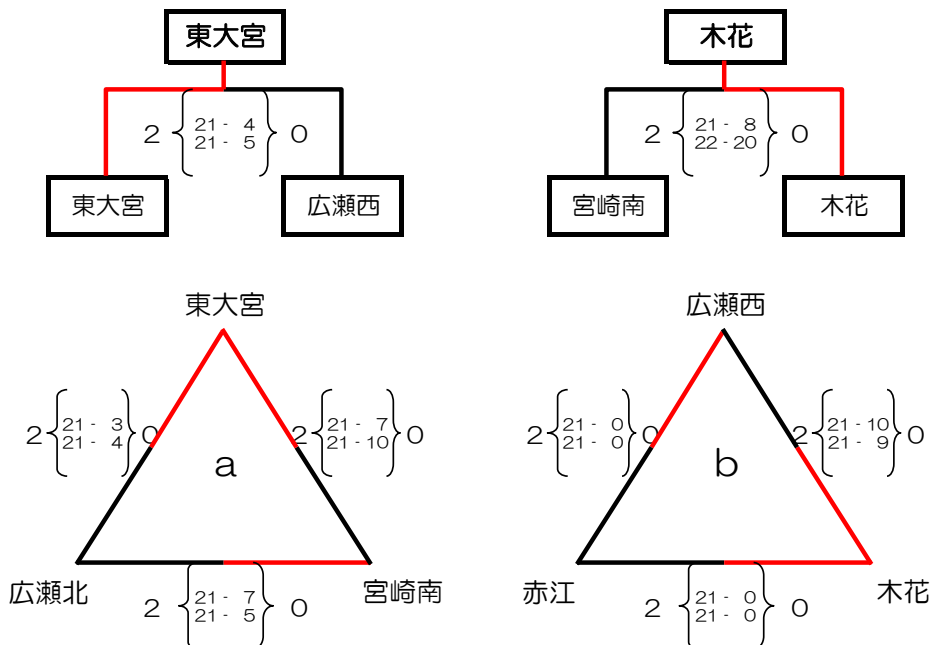

# 第18回 新人交流練成大会 小学生バレーボール大会

1月29 (日)

会場：清武体育館

男子の部

決勝リーグ・トーナメント

1月28 (土)

会場：生目の杜体育館

予選リーグ

# 第18回新人交流錬成大会小学生バレーボール大会

1月28日(土)

予選リーグ

会場：赤江小学校

会場：清武体育館

女子の部

会場：北部体育館

会場：大淀小学校

# 第18回新人交流錬成大会小学生バレーボール大会

1月29日(日)

会場：生目の杜体育館

女子の部

決勝トーナメント

順位決定トーナメント