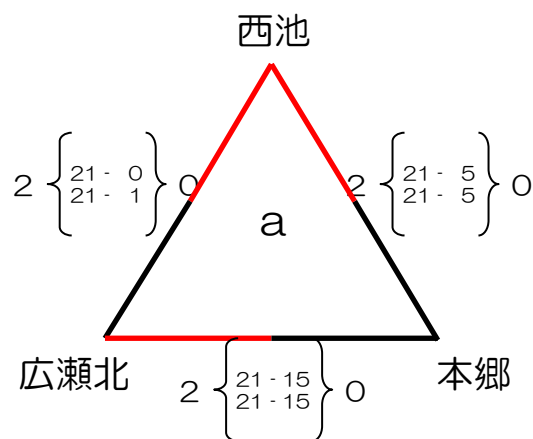

# 第18回 新人交流練成大会 小学生バレーボール大会

1月29 (日)

会場：清武体育館

男子の部

決勝リーグ・トーナメント

1月28 (土)

会場：生目の杜体育館

予選リーグ

# 第18回新人交流錬成大会小学生バレーボール大会

1月28日(土)

予選リーグ

会場：赤江小学校

会場：清武体育館

女子の部

会場：北部体育館

会場：大淀小学校

# 第18回新人交流錬成大会小学生バレーボール大会

1月29日(日)

会場：生目の杜体育館

女子の部

決勝トーナメント

順位決定トーナメント