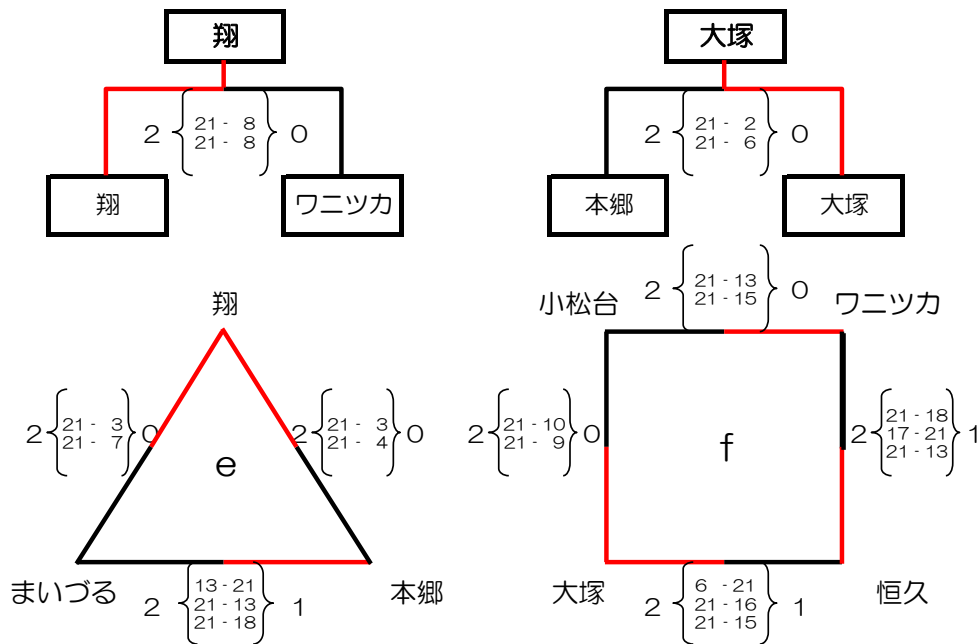

# 第18回 新人交流練成大会 小学生バレーボール大会

1月29 (日)

会場：清武体育館

男子の部

決勝リーグ・トーナメント

1月28 (土)

会場：生目の杜体育館

予選リーグ

# 第18回新人交流錬成大会小学生バレーボール大会

1月28日(土)

予選リーグ

会場：赤江小学校

会場：清武体育館

女子の部

会場：北部体育館

会場：大淀小学校

# 第18回新人交流錬成大会小学生バレーボール大会

1月29日(日)

会場：生目の杜体育館

女子の部

決勝トーナメント

順位決定トーナメント