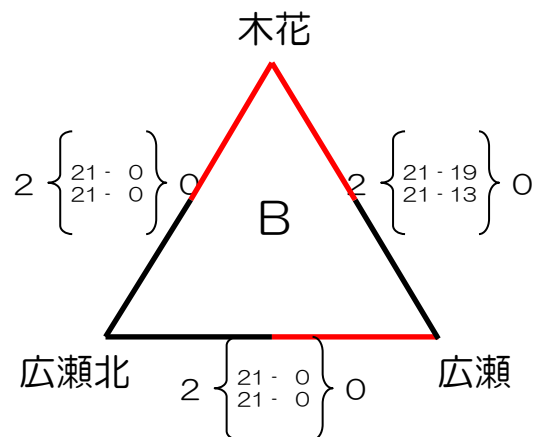

# 第18回 新人交流練成大会 小学生バレーボール大会

1月29 (日)

会場：清武体育館

男子の部

決勝リーグ・トーナメント

1月28 (土)

会場：生目の杜体育館

予選リーグ

# 第18回新人交流錬成大会小学生バレーボール大会

1月28日(土)

予選リーグ

会場：赤江小学校

会場：清武体育館

女子の部

会場：北部体育館

会場：大淀小学校

# 第18回新人交流錬成大会小学生バレーボール大会

1月29日(日)

会場：生目の杜体育館

女子の部

決勝トーナメント

順位決定トーナメント