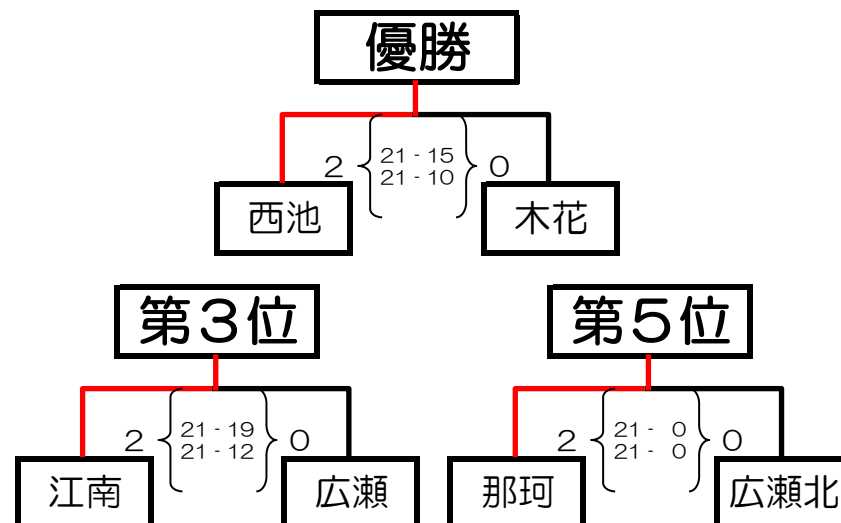

# 第18回 新人交流練成大会 小学生バレーボール大会

1月29 (日)

会場：清武体育館

男子の部

決勝リーグ・トーナメント

1月28 (土)

会場：生目の杜体育館

予選リーグ

# 第18回新人交流錬成大会小学生バレーボール大会

1月28日(土)

予選リーグ

会場：赤江小学校

会場：清武体育館

女子の部

会場：北部体育館

会場：大淀小学校

# 第18回新人交流錬成大会小学生バレーボール大会

1月29日(日)

会場：生目の杜体育館

女子の部

決勝トーナメント

順位決定トーナメント