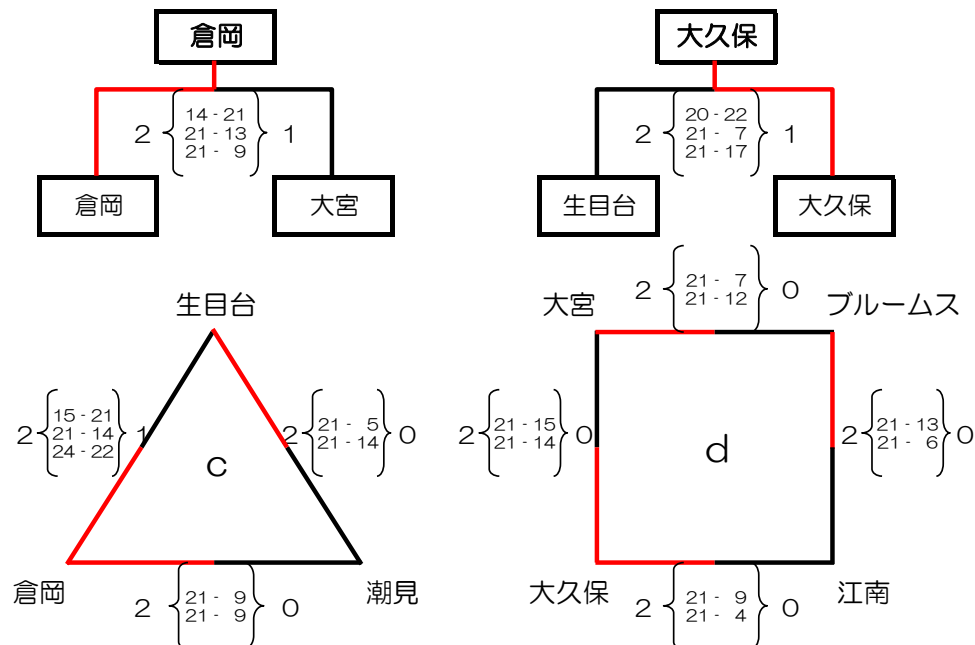

# 第18回 新人交流練成大会 小学生バレーボール大会

1月29 (日)

会場：清武体育館

男子の部

決勝リーグ・トーナメント

1月28 (土)

会場：生目の杜体育館

予選リーグ

# 第18回新人交流錬成大会小学生バレーボール大会

1月28日(土)

予選リーグ

会場：赤江小学校

会場：清武体育館

女子の部

会場：北部体育館

会場：大淀小学校

# 第18回新人交流錬成大会小学生バレーボール大会

1月29日(日)

会場：生目の杜体育館

女子の部

決勝トーナメント

順位決定トーナメント