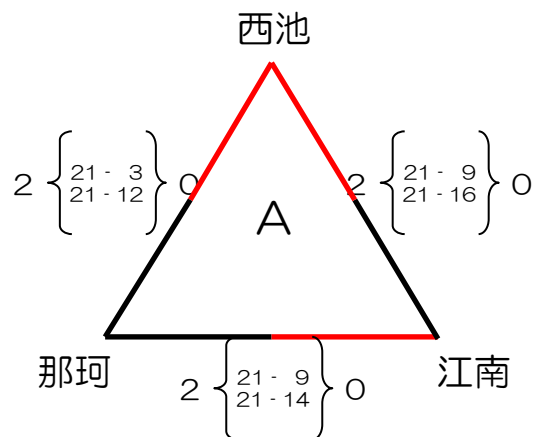

# 第18回 新人交流練成大会 小学生バレーボール大会

1月29 (日)

会場：清武体育館

男子の部

決勝リーグ・トーナメント

1月28 (土)

会場：生目の杜体育館

予選リーグ

# 第18回新人交流錬成大会小学生バレーボール大会

1月28日(土)

予選リーグ

会場：赤江小学校

会場：清武体育館

女子の部

会場：北部体育館

会場：大淀小学校

# 第18回新人交流錬成大会小学生バレーボール大会

1月29日(日)

会場：生目の杜体育館

女子の部

決勝トーナメント

順位決定トーナメント