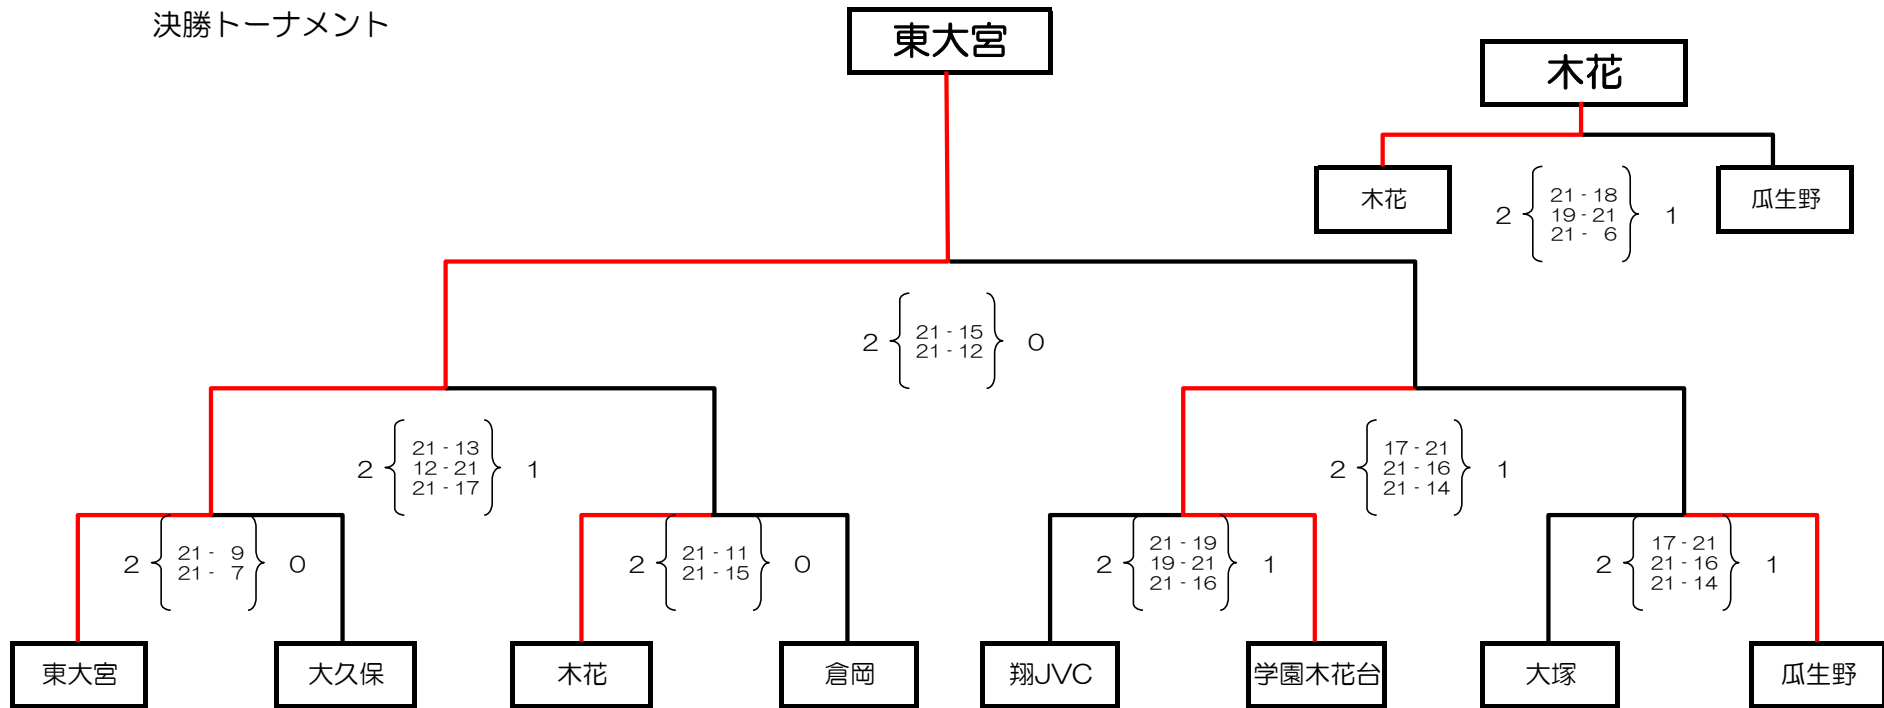

# 第18回 新人交流練成大会 小学生バレーボール大会

1月29 (日)

会場：清武体育館

男子の部

決勝リーグ・トーナメント

1月28 (土)

会場：生目の杜体育館

予選リーグ

# 第18回新人交流錬成大会小学生バレーボール大会

1月28日(土)

予選リーグ

会場：赤江小学校

会場：清武体育館

女子の部

会場：北部体育館

会場：大淀小学校

# 第18回新人交流錬成大会小学生バレーボール大会

1月29日(日)

会場：生目の杜体育館

女子の部

決勝トーナメント

順位決定トーナメント